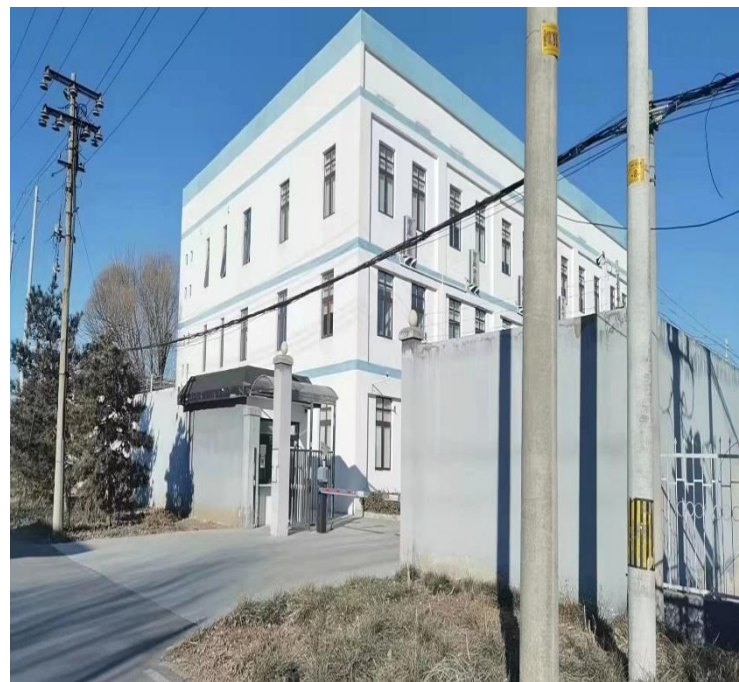

北京市机关事务管理局面试、专业能力测试地点交通指引图

北京会议中心考点 (面试、专业能力测试)

本考点提供停车位，请考生自行打印“7.27”（面试时按照参加日期打印）后从北门进入

北京市机关事务管理局文印中心考点
(仅限文印1室综合管理岗专业能力测试)

(导航地址：北京市通州区潞城镇召里工业区1号；本考点提供停车位，请考生自行打印“7.27”后从南门进入)

北京市机关事务管理局第一幼儿园考点

(仅限第一幼儿园教学部教师岗、第二幼儿园教学部教师岗专业能力测试)

地址：北京市委机关幼儿园；本考点不提供停车位，请考生乘坐公共交通前往（乘坐 41 路或 35 路到光明楼站）