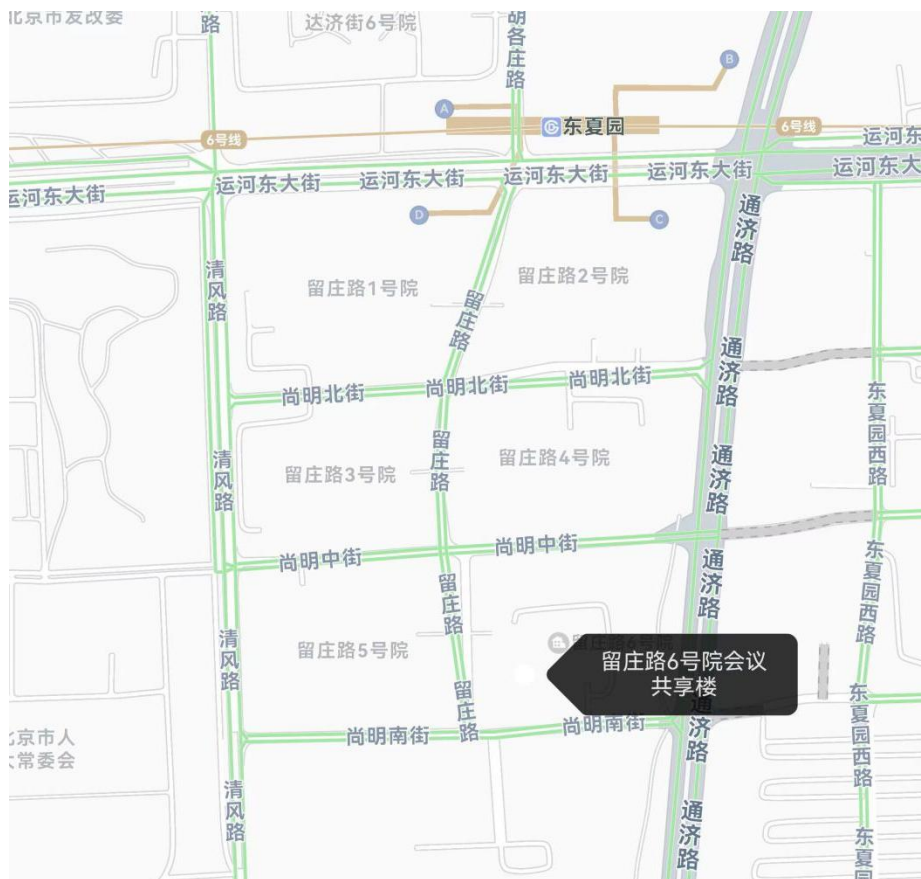

面试地点交通路线指引图

考生可乘坐地铁六号线，东夏园站下车、C口/D口出站，前往留庄路6号院会议共享楼。